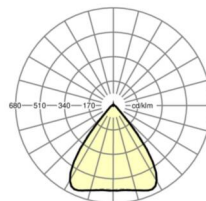

Оптика

Оснастка	LED, цветопередача/оттенок света CRI ≥ 80 / 4000K
Допуск для координаты цветности (MacAdam)	3SDCM
Фотобиологическая безопасность (светильник)	RG1
Номинальный световой поток	10098lm
Срок службы LED	50000h L80/B10 (Tq 40°C)
светоотдача светильников	181lm/W
Угол излучения	80° (C0) / 80° (C90)
UGR поп./вдоль	18.5 / 18.7

DEEP-LINK

<https://www.regiolum.de/ru/article/19430026040>

Ссылка	LED 10000lm 840
ηLB	100 %
Φ ↓/↑	98 % / 2 %
UGR поп./вдоль	18.5 / 18.7

Механика

цвет корпуса белый стандартный для электротехники RAL 9016

размеры (LxWxH/DxH) 2299mm x 55mm x 37mm

вес (нетто) 2.5kg

Вид монтажа сборка трековых систем, световая структура

размеры

L	2299 mm	Длина
В	55 mm	Ширина
н	37 mm	Высота