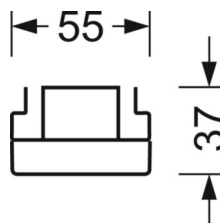

Оптика

Оснастка	LED, цветопередача/оттенок света CRI ≥ 80 / 4000K
Допуск для координаты цветности (MacAdam)	3SDCM
Фотобиологическая безопасность (светильник)	RG1
Номинальный световой поток	10098lm
Срок службы LED	50000h L80/B10 (Tq 40°C)
светоотдача светильников	181lm/W
Угол излучения	80° (C0) / 80° (C90)
UGR поп./вдоль	18.5 / 18.7

DEEP-LINK

<https://www.regiolum.de/ru/article/19430026040>

Ссылка	LED 10000lm 840
ηLB	100 %
Φ ↓/↑	98 % / 2 %
UGR поп./вдоль	18.5 / 18.7

Механика

цвет корпуса белый стандартный для электротехники RAL 9016

размеры (LxWxH/DxH) 2299mm x 55mm x 37mm

вес (нетто) 2.5kg

Вид монтажа сборка трековых систем, световая структура

размеры

L	2299 mm	Длина
В	55 mm	Ширина
н	37 mm	Высота